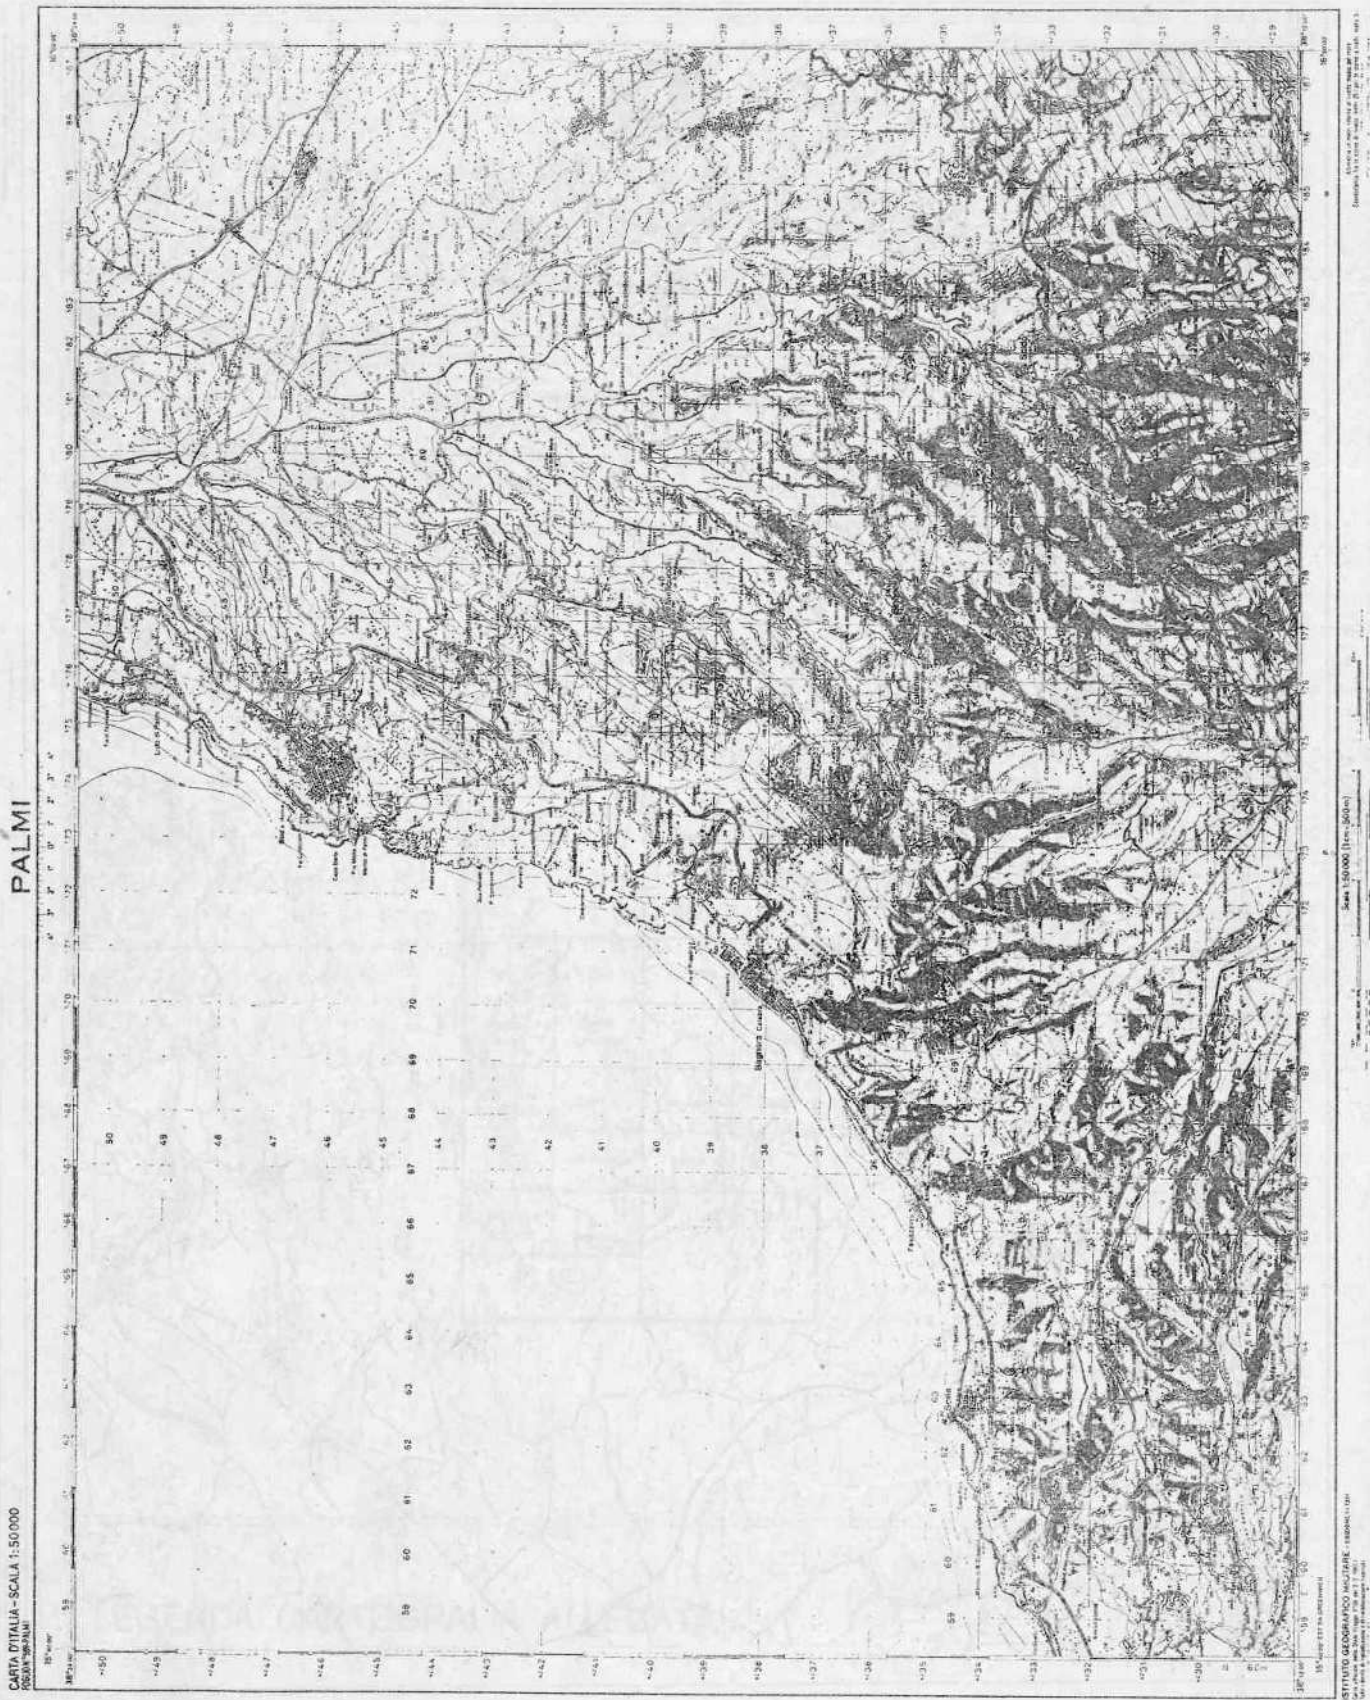

ISTITUTO GEOGRAFICO MILITARE - TORINO (I.G.M.)
Mappa in scala 1:50.000
Scheda 1:50.000 (1:50.000)
Mappa in scala 1:50.000
Mappa in scala 1:50.000