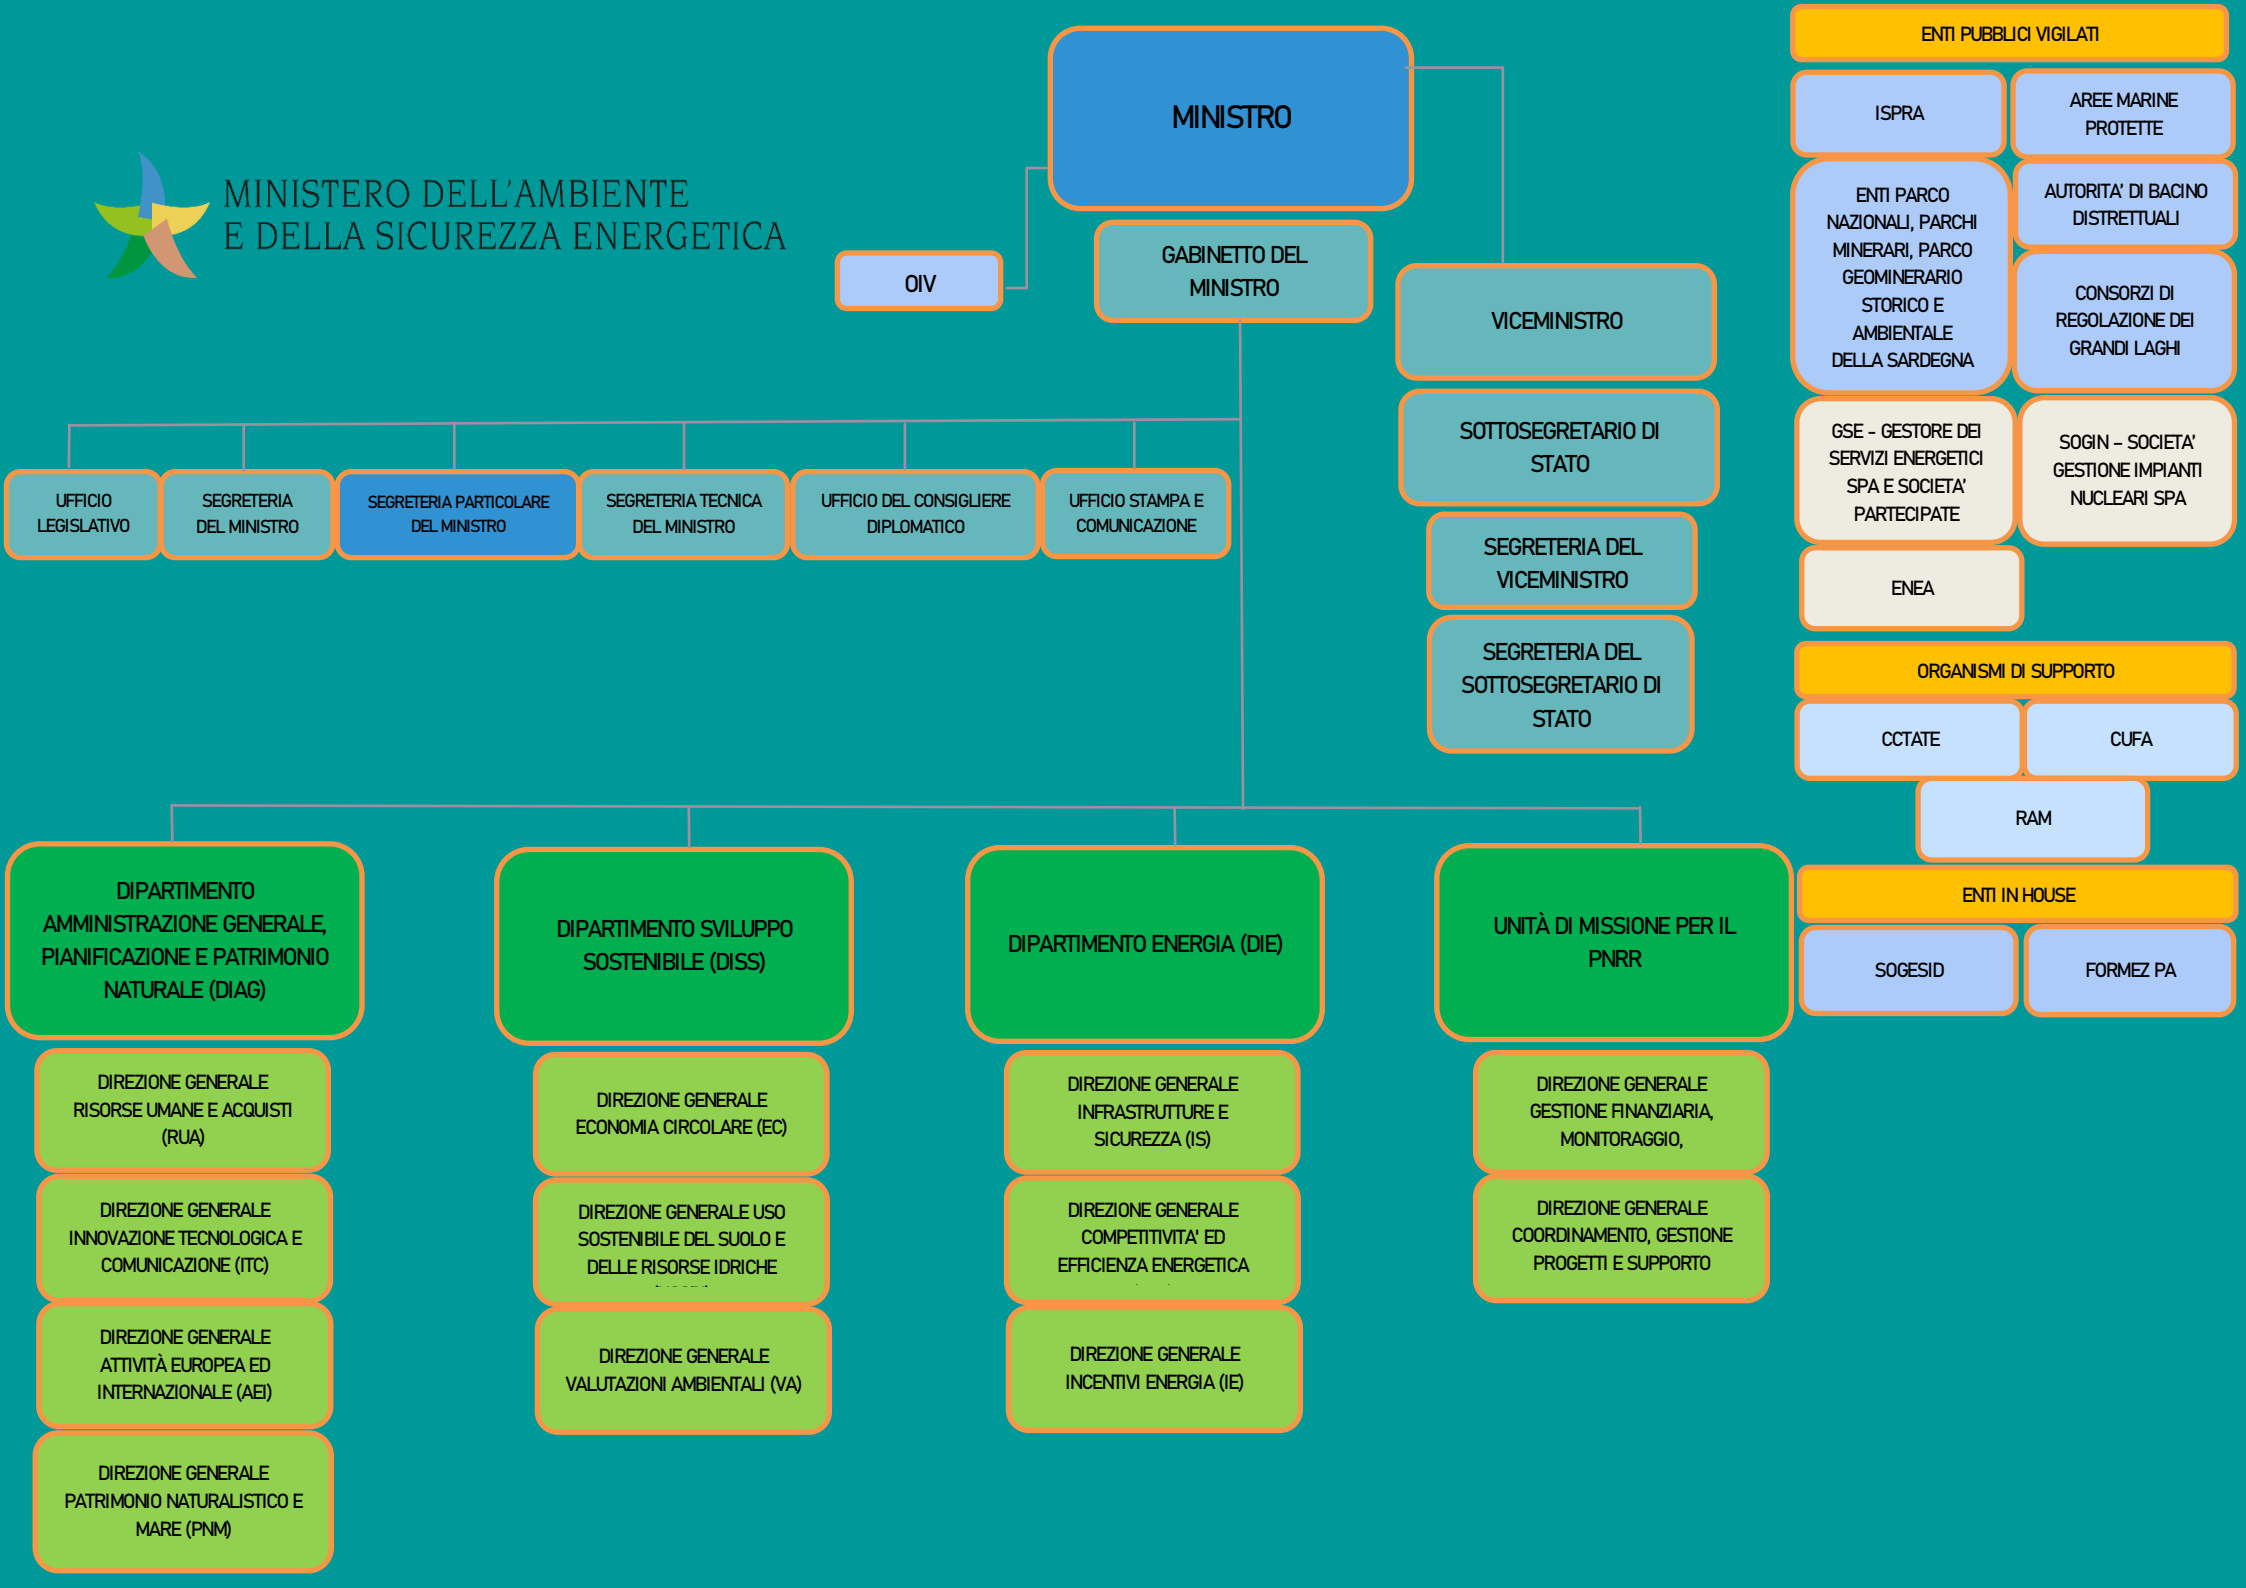

MINISTERO DELL'AMBIENTE E DELLA SICUREZZA ENERGETICA

MINISTRO

GABINETTO DEL
MINISTRO

OIV

VICEMINISTRO

SOTTOSEGRETARIO DI
STATO

SEGRETERIA DEL
VICEMINISTRO

SEGRETERIA DEL
SOTTOSEGRETARIO DI
STATO

DIREZIONE GENERALE
RISORSE UMANE E ACQUISTI
(RUA)

DIREZIONE GENERALE
INNOVAZIONE TECNOLOGICA E
COMUNICAZIONE (ITC)

DIREZIONE GENERALE
ATTIVITÀ EUROPEA ED
INTERNAZIONALE (AEI)

DIREZIONE GENERALE
PATRIMONIO NATURALISTICO E
MARE (PNM)

DIPARTIMENTO SVILUPPO
SOSTENIBILE (DISS)

DIREZIONE GENERALE
ECONOMIA CIRCOLARE (EC)

DIREZIONE GENERALE USO
SOSTENIBILE DEL SUOLO E
DELLE RISORSE IDRICHE

DIREZIONE GENERALE
VALUTAZIONI AMBIENTALI (VA)

DIPARTIMENTO ENERGIA (DIE)

AUTORITA' DI BACINO
DISTRETTUALI

CONSORZI DI
REGOLAZIONE DEI
GRANDI LAGHI

GSE - GESTORE DEI
SERVIZI ENERGETICI
SPA E SOCIETA'
PARTECIPATE

SOGIN - SOCIETA'
GESTIONE IMPIANTI
NUCLEARI SPA

ENEA

ORGANISMI DI SUPPORTO