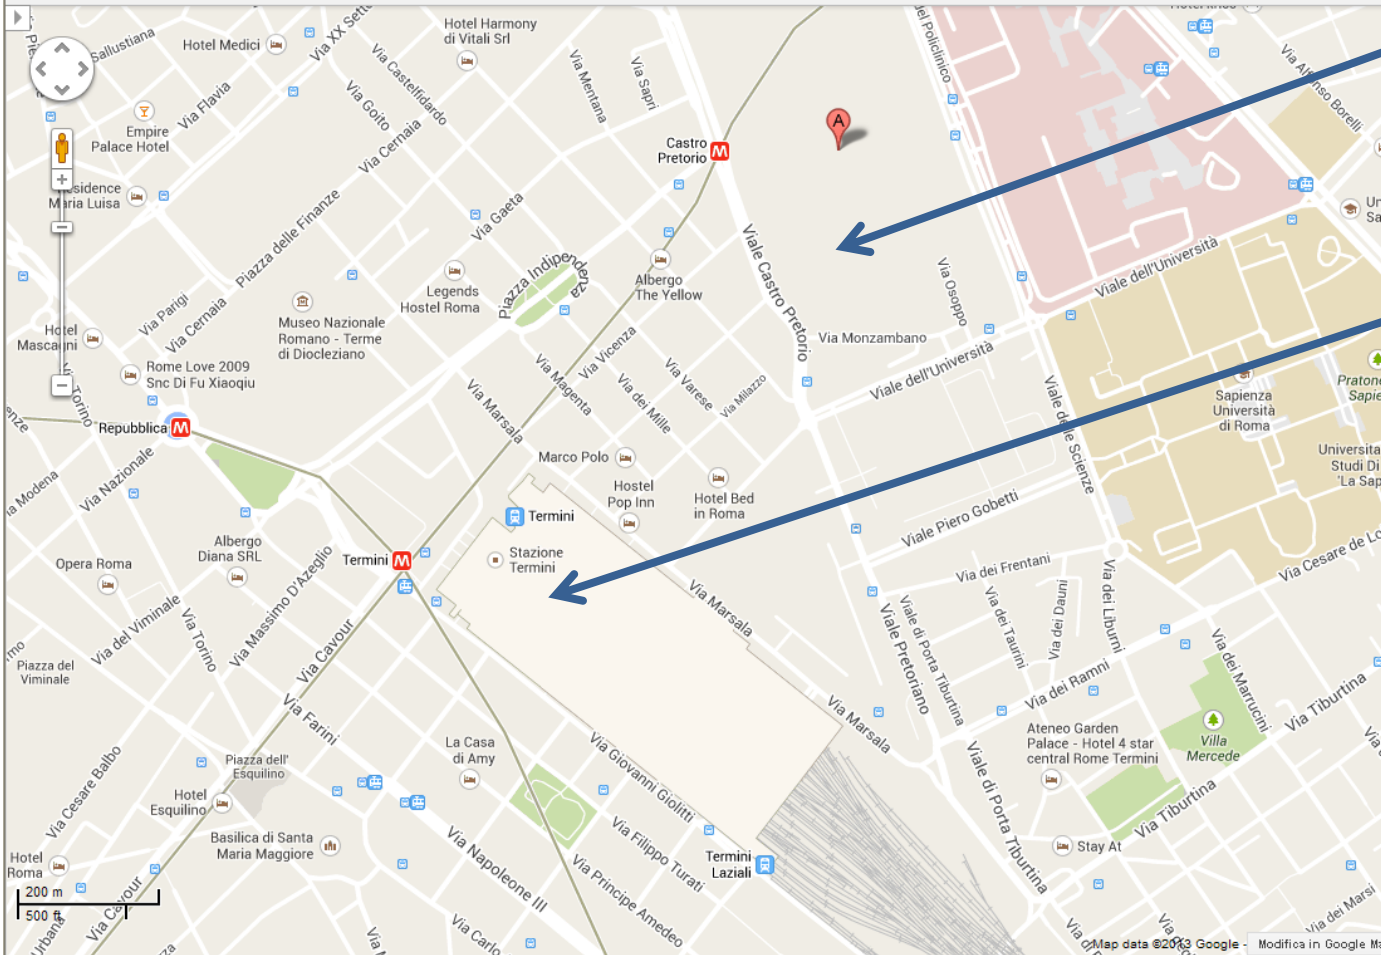

Google

biblioteca nazionale centrale roma

Biblioteca Nazionale Centrale

Stazione Termini

**Metro:**  
linea B, uscita Castro Pretorio  
linea A, uscita Termini + 5 minuti  
a piedi  
**Bus:** 75, 310, 492, 649  
Parcheggio a pagamento  
riservato agli utenti con  
ingresso da  
Viale Castro Pretorio